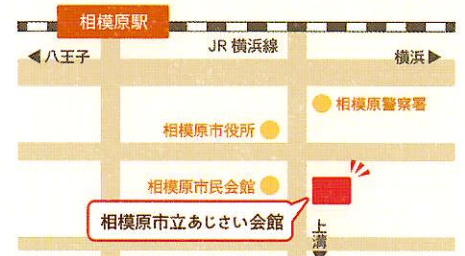

会場までのアクセス

JR横浜線相模原駅

徒歩 20分
バス 10分

〒252-0236 神奈川県相模原市中央区富士見 6-1-20

駐車場はございませんので公共交通機関でお越し頂くか
近隣のコインパーキングをご利用ください