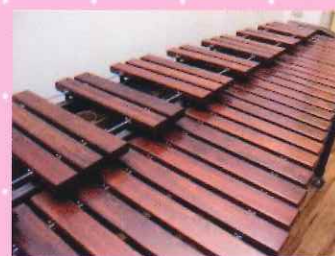

場所：相模湖交流センター・アートギャラリー

入場無料 (70席・予約時に整理券配布)

申し込み・問い合わせ

遠藤：090-9817-1919

川上：090-1407-2819

主催：まち夢工房