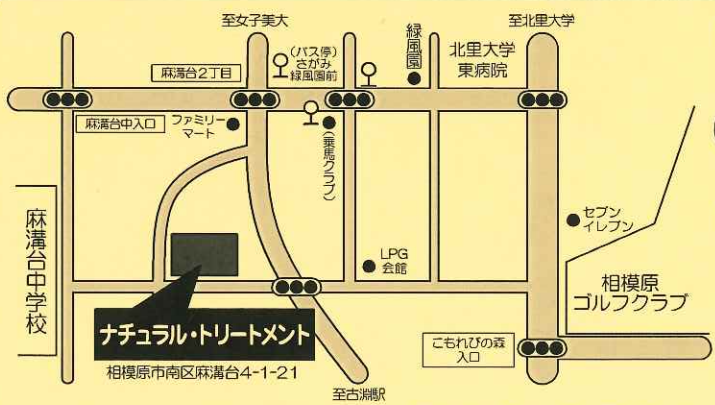

バザー 模擬店

家族会

カラアゲ・けんちん汁
フランクフルト・焼きそば・ビール

子供広場

◎めだかすくい

◎喫茶コーナー

◎ゲーム

◎わたがし

イベント・出演

- ◆開会式 11:00
- ◆ひかり太鼓 11:15
- ◆チーム絆(よさこい) 11:50
- ◆せ〜によ(オカリナ) 12:30
- ◆オールジェネレーションズ
(和太鼓演奏)~浜風~13:10
- ◆NT利用者ステージ発表 13:45
- ◆閉会式

- 小田急線……相模大野駅より
女子美大行「さがみ緑風園前」下車
- 電車・バスでお越しの場合
小田急相模原駅より
北里大学病院・麻溝車庫行
「さがみ緑風園前」下車
- JR横浜線……古淵駅より
女子美大行「さがみ緑風園前」下車